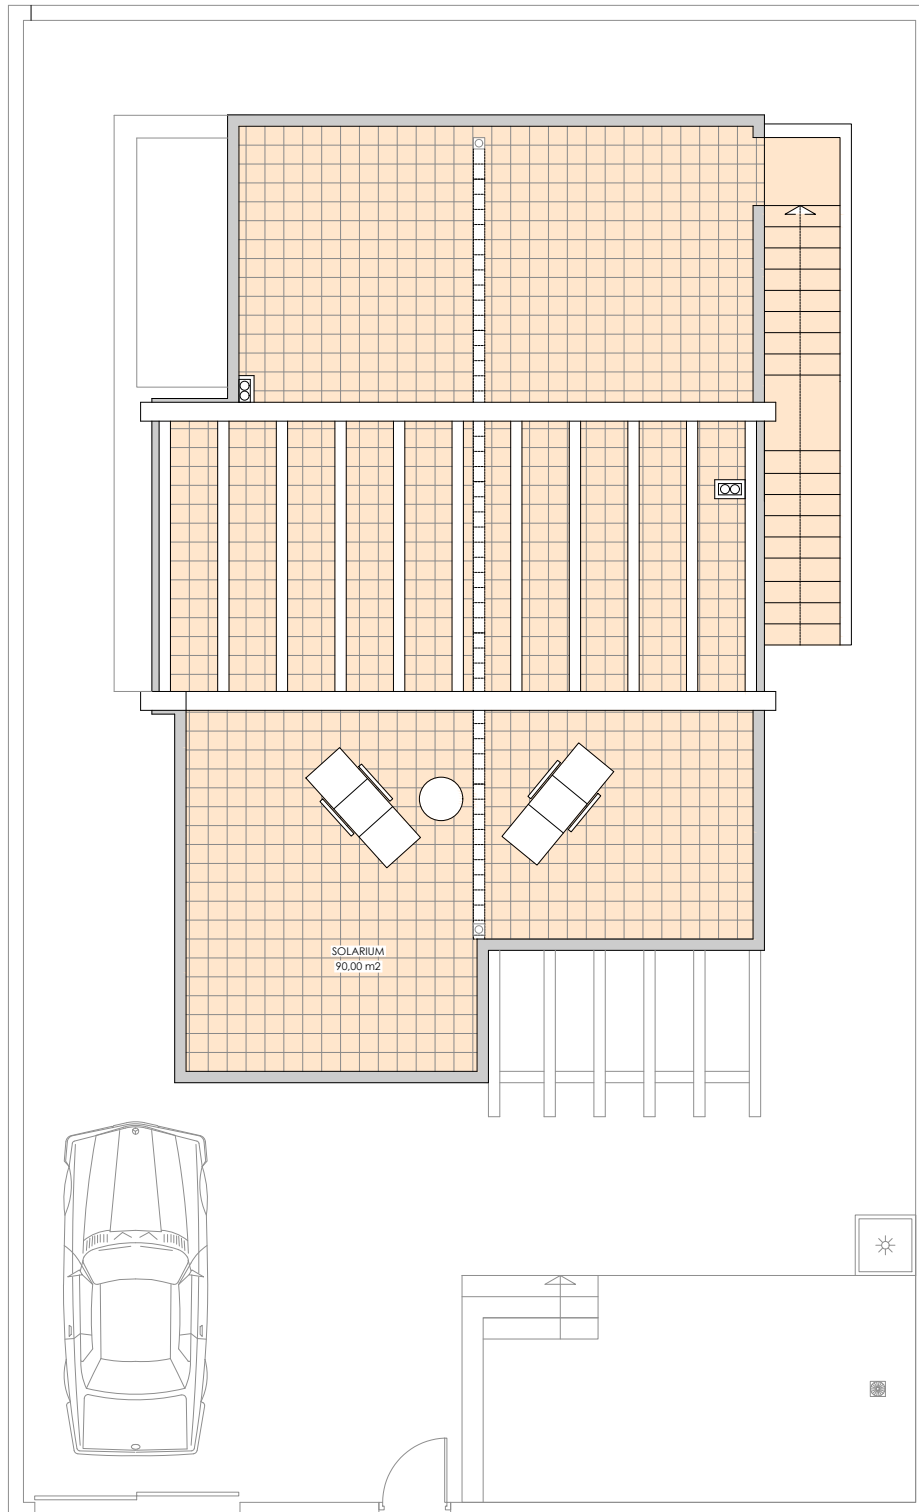

**VIVIENDA TIPO "ESTRELLA"**

TIPO ESTRELLA	SUP. CONSTRUIDA	SUP. SÓTANO	SOLARIUM	JARDÍN
	90,00 M <sup>2</sup>	100,00 M <sup>2</sup>	90,00 M <sup>2</sup>	SEGÚN PARCELA

PLANTA SÓTANO

VIVIENDA TIPO "ESTRELLA"

TIPO ESTRELLA	SUP. CONSTRUIDA	SUP. SÓTANO	SOLARIUM	JARDÍN
		90,00 M <sup>2</sup>	100,00 M <sup>2</sup>	90,00 M <sup>2</sup>

PLANTA SOLARIUM

VIVIENDA TIPO "ESTRELLA"

TIPO ESTRELLA	SUP. CONSTRUIDA	SUP. SÓTANO	SOLARIUM	JARDÍN
		90,00 M <sup>2</sup>	100,00 M <sup>2</sup>	90,00 M <sup>2</sup>