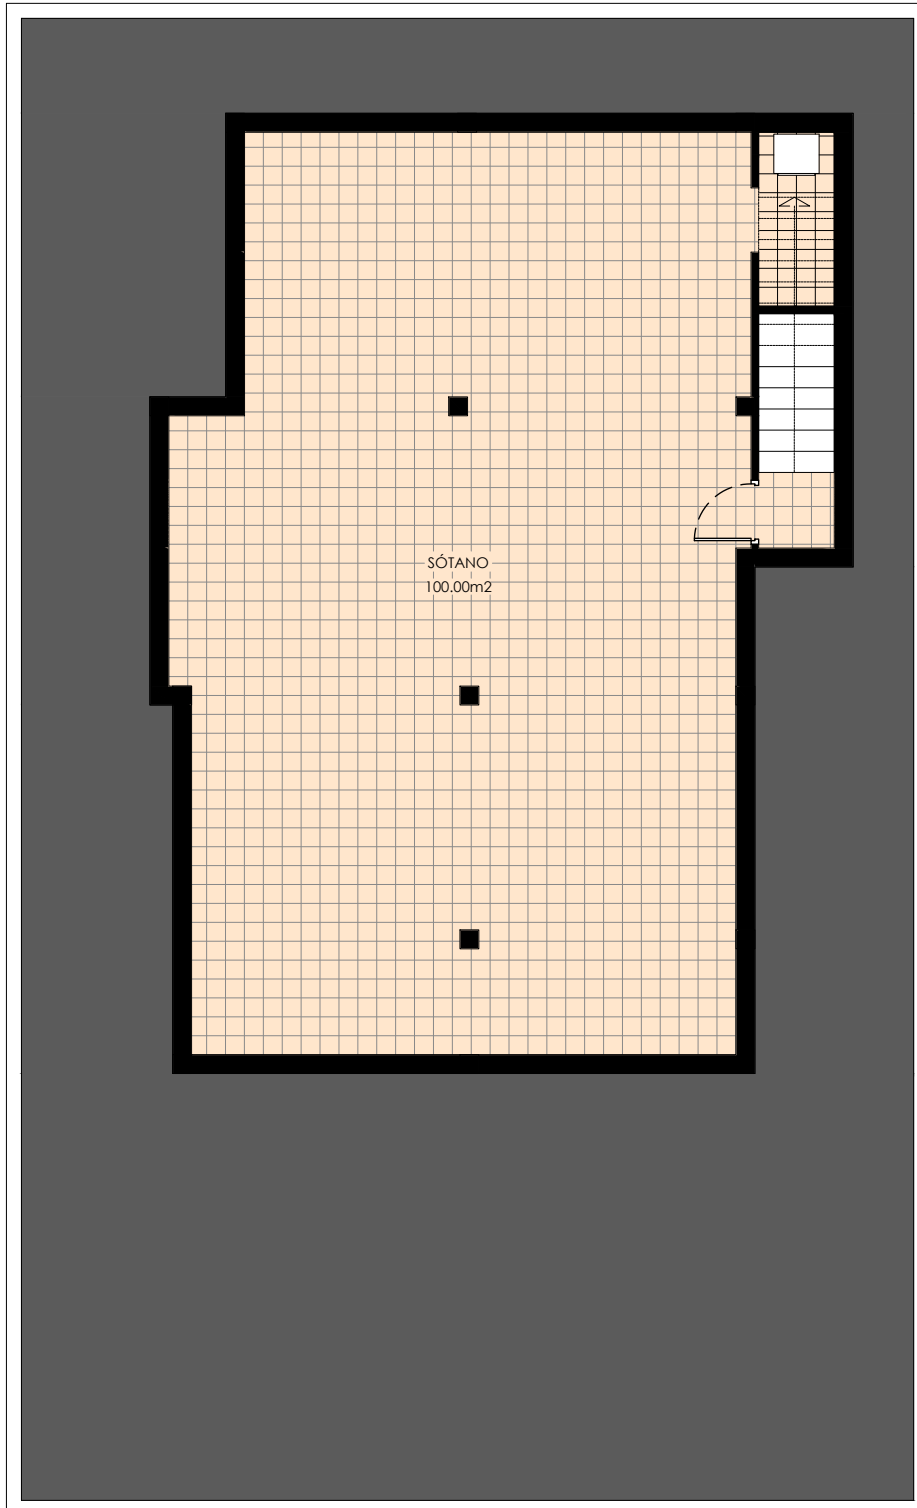

**VIVIENDA TIPO "ESTRELLA"**

TIPO ESTRELLA	SUP. CONSTRUIDA	SUP. SÓTANO	SOLARIUM	JARDÍN
	90,00 M <sup>2</sup>	100,00 M <sup>2</sup>	90,00 M <sup>2</sup>	SEGÚN PARCELA

PLANTA SÓTANO

VIVIENDA TIPO "ESTRELLA"

TIPO ESTRELLA	SUP. CONSTRUIDA	SUP. SÓTANO	SOLARIUM	JARDÍN
		90,00 M <sup>2</sup>	100,00 M <sup>2</sup>	90,00 M <sup>2</sup>

PLANTA SOLARIUM

VIVIENDA TIPO "ESTRELLA"

TIPO ESTRELLA	SUP. CONSTRUIDA	SUP. SÓTANO	SOLARIUM	JARDÍN
		90,00 M <sup>2</sup>	100,00 M <sup>2</sup>	90,00 M <sup>2</sup>